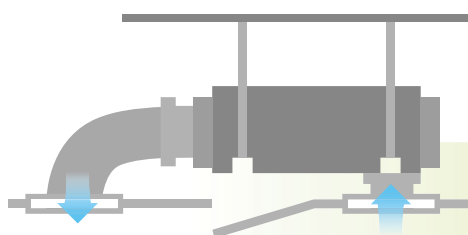

Kanálové jednotky

Super DC Inverter

ACOND®

NOVÉ

ATB - Kanálová jednotka Super DC Inverter:

- Auto Restart
- Režim Sleep
- Automatické Odmrazování
- Nastavitelný Statický tlak
- Velký výkon ventilátoru
- Nízkoteplotní sada
- Ekologické chladivo R410A
- Možnost vzdáleného ovládání
- Možnost přívodu čerstvého vzduchu
- Možnost Twin instalace

KABELOVÝ
OVLADAČ KJR-12B

Vstup vzduchu ze spodní strany

Vstup vzduchu ze zadní strany

- Snadná instalace: Dvě možnosti pro vstup vzduchu (spodní strana nebo zadní strana)

Přívod vzduchu zezadu je standard, přívod vzduchu do spodní části je volitelný. Velikost vstupní příruby spodní a zadní je stejná, snadno zaměnitelná.