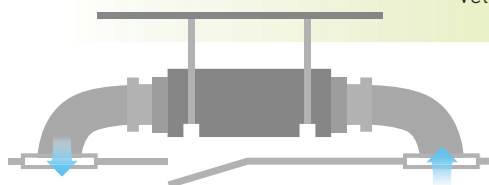

Kanálové jednotky

Super DC Inverter

ACOND®

NOVÉ

ATB - Kanálová jednotka Super DC Inverter:

- Auto Restart
- Režim Sleep
- Automatické Odmrazování
- Nastavitelný Statický tlak
- Velký výkon ventilátoru
- Nízkoteplotní sada
- Ekologické chladivo R410A
- Možnost vzdáleného ovládání
- Možnost přívodu čerstvého vzduchu
- Možnost Twin instalace

KABELOVÝ
OVLADAČ KJR-12B

Vstup vzduchu ze spodní strany

Vstup vzduchu ze zadní strany

- Snadná instalace: Dvě možnosti pro vstup vzduchu (spodní strana nebo zadní strana)

Přívod vzduchu zezadu je standard, přívod vzduchu do spodní části je volitelný. Velikost vstupní příruby spodní a zadní je stejná, snadno zaměnitelná.